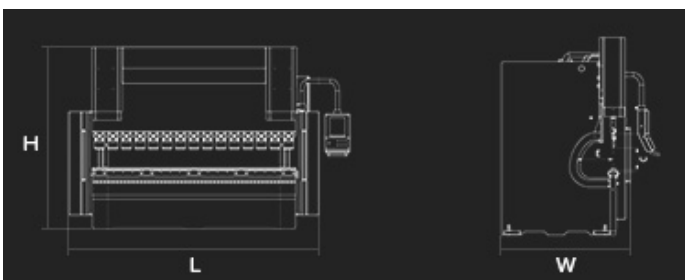

## ЛИСТОГИБОЧНЫЙ ПРЕСС INGRO SX 26100

Рабочая ширина (мм)	2 600
Усилие (т)	100
Ход штока (мм)	300
Скорость подхода / гибки / возврата (мм/с)	160/10/150
ГАП (мм)	450
Максимальный просвет (мм)	530
Расстояние между стойками (мм)	2 150
Длина, L (мм)	3 200
Ширина, W (мм)	2 100
Высота, H (мм)	2 550
Высота стола (мм)	900
Мощность двигателя (кВт)	11
Емкость масляного бака (л)	190
Вес (кг)	7 000