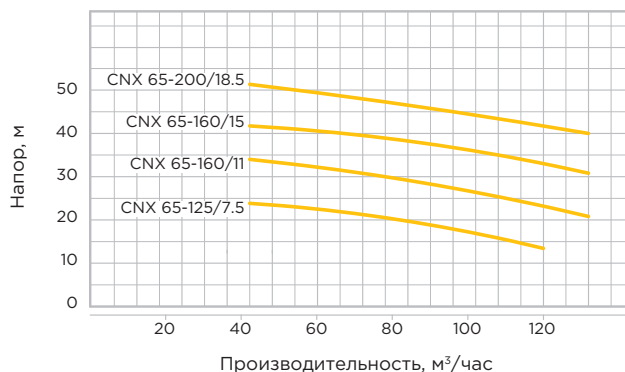

Серия CNX

Наименование	Мощность, кВт	Мощность, л. с.	Производительность, м³/ч		Напор, м	
			мин.	макс.	мин.	макс.
CNX 65-200/18,5	18,5	25,0	42	132	40,2	51,0
CNX 80-160/11	11,0	15,0	60	195	9,7	23,8
CNX 80-160/15	15,0	20,0	60	210	16,1	32,3
CNX 80-160/18,5	18,5	25,0	60	210	21,5	36,2
CNX 80-200/22	22,5	30,0	60	210	24,9	43,5

ГРАФИКИ ПРОИЗВОДИТЕЛЬНОСТИ