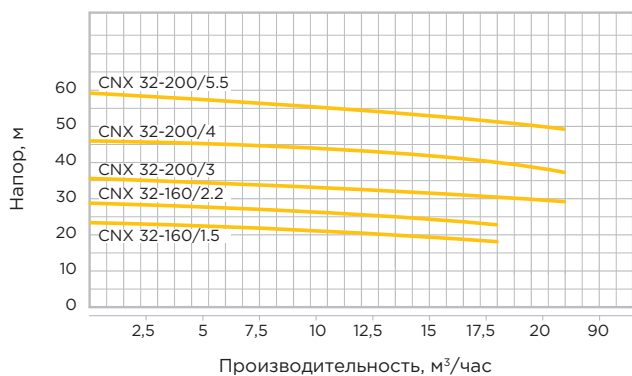

Серия CNX

Наименование	Мощность, кВт	Мощность, л. с.	Производительность, м³/ч		Напор, м	
			мин.	макс.	мин.	макс.
CNX 65-200/18,5	18,5	25,0	42	132	40,2	51,0
CNX 80-160/11	11,0	15,0	60	195	9,7	23,8
CNX 80-160/15	15,0	20,0	60	210	16,1	32,3
CNX 80-160/18,5	18,5	25,0	60	210	21,5	36,2
CNX 80-200/22	22,5	30,0	60	210	24,9	43,5

ГРАФИКИ ПРОИЗВОДИТЕЛЬНОСТИ