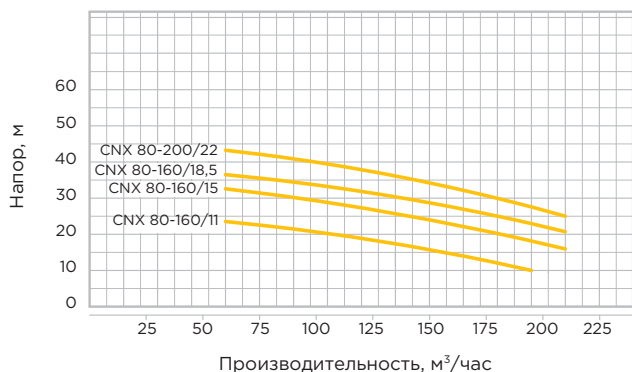

Серия CNX

Наименование	Мощность, кВт	Мощность, л. с.	Производительность, м³/ч		Напор, м	
			мин.	макс.	мин.	макс.
CNX 65-200/18,5	18,5	25,0	42	132	40,2	51,0
CNX 80-160/11	11,0	15,0	60	195	9,7	23,8
CNX 80-160/15	15,0	20,0	60	210	16,1	32,3
CNX 80-160/18,5	18,5	25,0	60	210	21,5	36,2
CNX 80-200/22	22,5	30,0	60	210	24,9	43,5

ГРАФИКИ ПРОИЗВОДИТЕЛЬНОСТИ