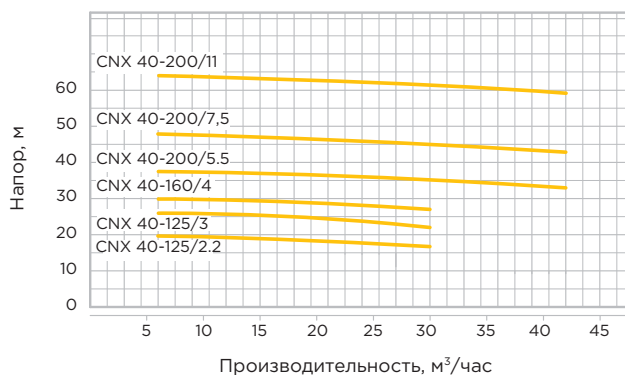

Серия CNX

Наименование	Мощность, кВт	Мощность, л. с.	Производительность, м³/ч		Напор, м	
			мин.	макс.	мин.	макс.
CNX 65-200/18,5	18,5	25,0	42	132	40,2	51,0
CNX 80-160/11	11,0	15,0	60	195	9,7	23,8
CNX 80-160/15	15,0	20,0	60	210	16,1	32,3
CNX 80-160/18,5	18,5	25,0	60	210	21,5	36,2
CNX 80-200/22	22,5	30,0	60	210	24,9	43,5

ГРАФИКИ ПРОИЗВОДИТЕЛЬНОСТИ