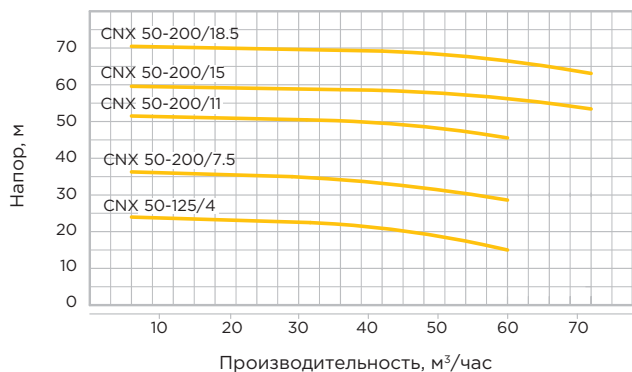

Серия CNX

Наименование	Мощность, кВт	Мощность, л. с.	Производительность, м³/ч		Напор, м	
			мин.	макс.	мин.	макс.
CNX 65-200/18,5	18,5	25,0	42	132	40,2	51,0
CNX 80-160/11	11,0	15,0	60	195	9,7	23,8
CNX 80-160/15	15,0	20,0	60	210	16,1	32,3
CNX 80-160/18,5	18,5	25,0	60	210	21,5	36,2
CNX 80-200/22	22,5	30,0	60	210	24,9	43,5

ГРАФИКИ ПРОИЗВОДИТЕЛЬНОСТИ