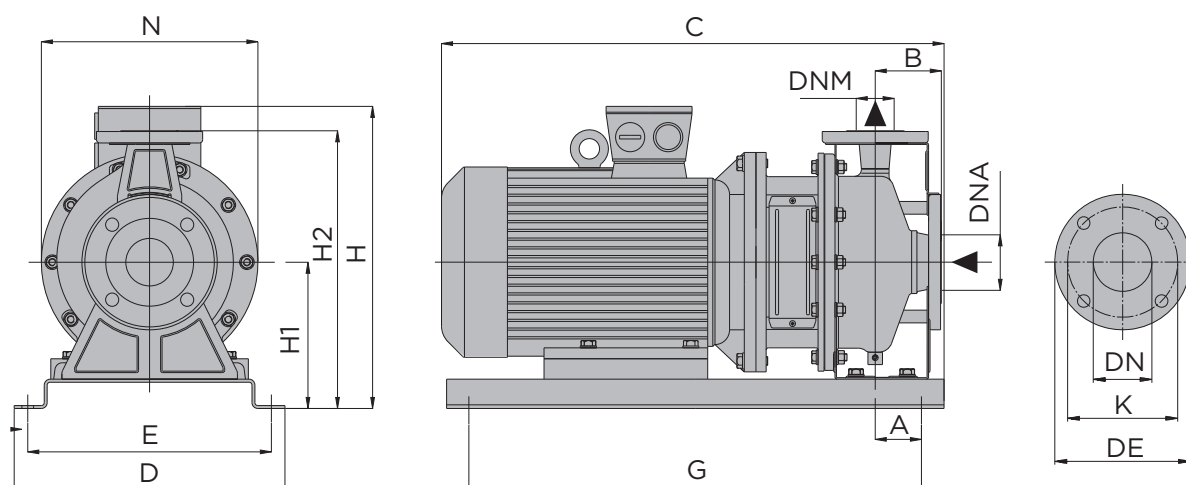

ГРАФИКИ ПРОИЗВОДИТЕЛЬНОСТИ

РАЗМЕРЫ

	Размеры, мм										Размеры коробки, мм			Вес, кг		
	A	B	C	D	E	G	H	H1	H2	N	DNA	DNM	Г		Ш	В
CNX 32-160/1,5	45	80	500	280	240	430	307	152	296	210	50	32	340	580	360	37
CNX 32-160/2,2	45	80	500	280	240	430	307	152	296	210	50	32	340	580	360	39
CNX 32-200/3	50	84	550	330	290	460	370	200	386	300	50	32	340	580	420	53
CNX 32-200/4	50	84	560	330	290	480	393	200	386	300	50	32	340	580	420	58
CNX 32-200/5,5	50	84	660	370	330	580	413	200	386	300	50	32	430	690	420	77
CNX 40-125/2,2	45	80	502	280	240	430	307	152	294	210	65	40	340	580	360	35
CNX 40-125/3	45	80	532	300	260	460	322	152	294	250	65	40	340	580	360	47
CNX 40-160/4	45	80	557	330	290	480	345	152	294	250	65	40	340	580	360	52
CNX 40-200/5,5	50	100	680	370	330	580	413	200	380	300	65	40	430	690	420	78
CNX 40-200/7,5	50	100	680	370	330	580	413	200	380	300	65	40	430	690	420	82
CNX 40-200/11	50	100	790	420	380	690	456	200	380	350	65	40	430	840	470	161
CNX 50-125/4	45	86	570	330	290	490	365	172	338	250	65	50	340	580	420	54
CNX 50-200/7,5	50	100	680	370	330	580	413	200	380	300	65	50	430	690	420	82
CNX 50-200/11	50	100	790	420	380	690	456	200	380	350	65	50	430	840	470	161
CNX 50-200/15	50	100	790	420	380	690	456	200	380	350	65	50	430	840	470	171
CNX 50-200/18,5	50	100	830	420	380	730	456	200	380	350	65	50	430	840	470	188
CNX 65-125/7,5	50	100	690	370	330	590	413	200	380	300	80	65	420	750	450	83
CNX 65-160/11	50	100	790	420	380	690	456	200	400	350	80	65	460	900	500	163
CNX 65-160/15	50	100	790	420	380	690	456	200	400	350	80	65	460	900	500	173
CNX 65-200/18,5	50	100	830	420	380	730	476	200	445	350	80	65	460	900	500	190
CNX 50-200/18,5	50	100	830	420	380	730	456	200	380	350	65	50	430	840	470	188
CNX 80-160/11	75	125	830	420	380	730	476	220	445	350	100	80	460	890	530	163
CNX 80-160/15	75	125	830	420	380	730	476	220	445	350	100	80	460	890	530	173
CNX 80-160/18,5	75	125	870	420	380	770	476	220	445	350	100	80	460	950	530	185
CNX 80-200/22	75	125	915	455	415	810	500	220	470	350	100	80	500	950	550	223