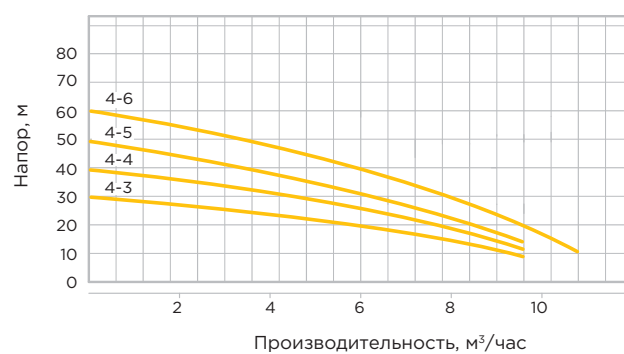

Наименование	Мощность, кВт	Мощность, л. с.	Производительность, м³/ч		Напор, м	
			мин.	макс.	мин.	макс.
RSX 2-5	0,55	0,75	0	4,8	6	45
RSX 2-6	0,75	1,00	0	4,8	10	55
RSX 4-3	0,55	0,75	0	9,6	8	30
RSX 4-4	0,75	1,00	0	9,6	11	39,5
RSX 4-5	0,75	1,00	0	9,6	14	49,5
RSX 4-6	1,10	1,50	0	10,8	10	60
RSX 10-2	0,75	1,00	0	15,6	7	22
RSX 10-3	1,10	1,50	0	15,6	12	33
RSX 10-4	1,50	2,00	0	16,8	10	43
RSX 10-5	2,20	3,00	0	18,0	11	54,5
RSX 10-6	3,00	4,00	0	18,0	14,5	66,5

ГРАФИКИ ПРОИЗВОДИТЕЛЬНОСТИ