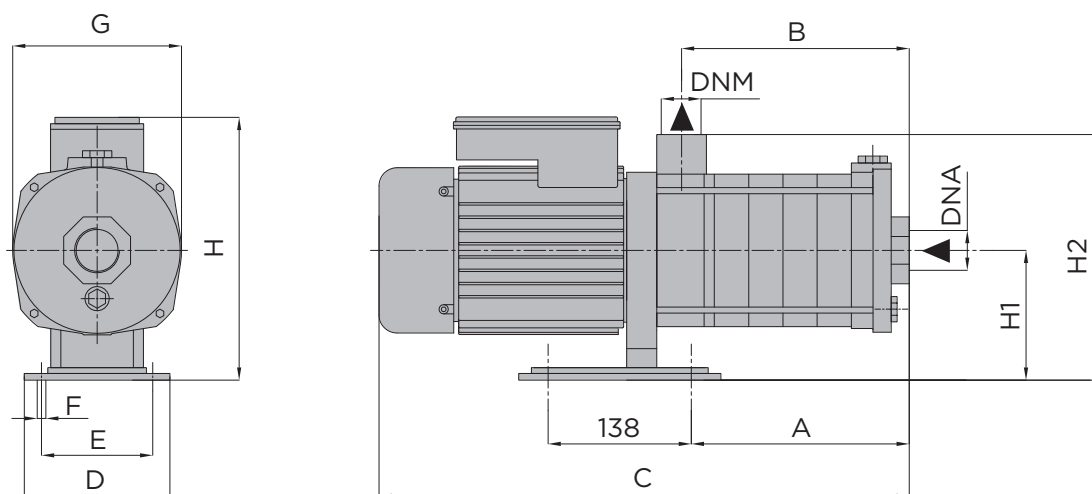

## ГРАФИКИ ПРОИЗВОДИТЕЛЬНОСТИ

	Размеры, мм										Кол-во рабочих колес	Размеры коробки, мм			Вес, кг		
	A	B	C	D	E	F	G	H	H1	H2		DNA	DNM	Г		Ш	В
RSX-RSXM 2-3	108	118	344	130	108	9	143	216	90	162	3	1"	1"	145	435	235	9,0
RSX-RSXM 2-4	126	136	362	130	108	9	143	216	90	162	4	1"	1"	145	435	235	9,5
RSX-RSXM 2-5	144	154	380	130	108	9	143	216	90	162	5	1"	1"	145	435	235	9,5
RSX-RSXM 2-6	162	172	398	130	108	9	143	216	90	162	6	1"	1"	145	435	235	10,5
RSX-RSXM 4-3	126	136	362	130	108	9	143	216	90	162	3	1" ¼	1"	145	435	235	10,0
RSX-RSXM 4-4	153	163	389	130	108	9	143	216	90	162	4	1" ¼	1"	145	435	235	10,5
RSX-RSXM 4-5	180	190	416	130	108	9	143	216	90	162	5	1" ¼	1"	145	435	235	11,0
RSX-RSXM 4-6	207	217	443	130	108	9	143	216	90	162	6	1" ¼	1"	145	495	235	12,0
RSX-RSXM 10-2	120	108	346	130	108	9	165	244	118	228	2	1" ½	1" ½	185	435	250	14,0
RSX-RSXM 10-3	150	138	412	130	108	9	165	254	118	228	3	1" ½	1" ½	185	435	250	18,0
RSX-RSXM 10-4	180	168	442	130	108	9	165	254	118	228	4	1" ½	1" ½	185	495	250	19,0
RSX-RSXM 10-5	210	198	515	130	108	9	170	235	118	228	5	1" ½	1" ½	185	530	250	27,0
RSX 10-6	240	228	562	130	108	9	170	235	118	228	6	1" ½	1" ½	185	580	250	30,0