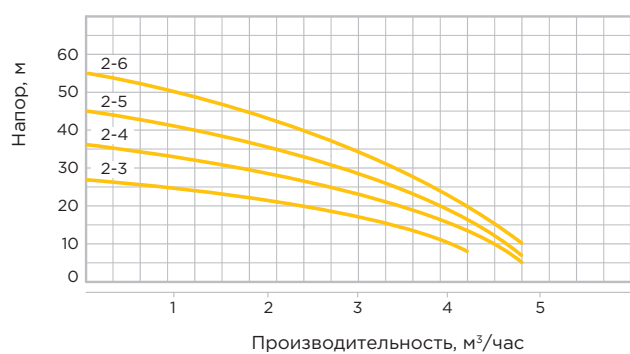

Наименование	Мощность, кВт	Мощность, л. с.	Производительность, м³/ч		Напор, м	
			мин.	макс.	мин.	макс.
RSX 2-5	0,55	0,75	0	4,8	6	45
RSX 2-6	0,75	1,00	0	4,8	10	55
RSX 4-3	0,55	0,75	0	9,6	8	30
RSX 4-4	0,75	1,00	0	9,6	11	39,5
RSX 4-5	0,75	1,00	0	9,6	14	49,5
RSX 4-6	1,10	1,50	0	10,8	10	60
RSX 10-2	0,75	1,00	0	15,6	7	22
RSX 10-3	1,10	1,50	0	15,6	12	33
RSX 10-4	1,50	2,00	0	16,8	10	43
RSX 10-5	2,20	3,00	0	18,0	11	54,5
RSX 10-6	3,00	4,00	0	18,0	14,5	66,5

ГРАФИКИ ПРОИЗВОДИТЕЛЬНОСТИ