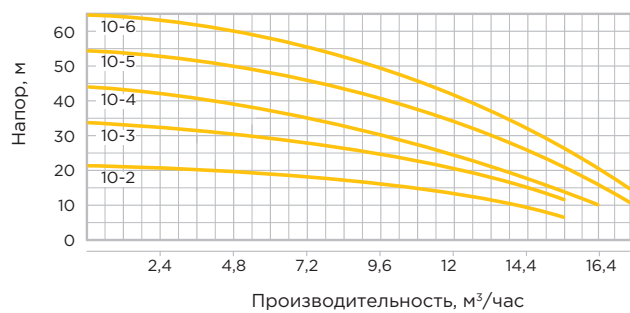

Наименование	Мощность, кВт	Мощность, л. с.	Производительность, м³/ч		Напор, м	
			мин.	макс.	мин.	макс.
RSX 2-5	0,55	0,75	0	4,8	6	45
RSX 2-6	0,75	1,00	0	4,8	10	55
RSX 4-3	0,55	0,75	0	9,6	8	30
RSX 4-4	0,75	1,00	0	9,6	11	39,5
RSX 4-5	0,75	1,00	0	9,6	14	49,5
RSX 4-6	1,10	1,50	0	10,8	10	60
RSX 10-2	0,75	1,00	0	15,6	7	22
RSX 10-3	1,10	1,50	0	15,6	12	33
RSX 10-4	1,50	2,00	0	16,8	10	43
RSX 10-5	2,20	3,00	0	18,0	11	54,5
RSX 10-6	3,00	4,00	0	18,0	14,5	66,5

ГРАФИКИ ПРОИЗВОДИТЕЛЬНОСТИ