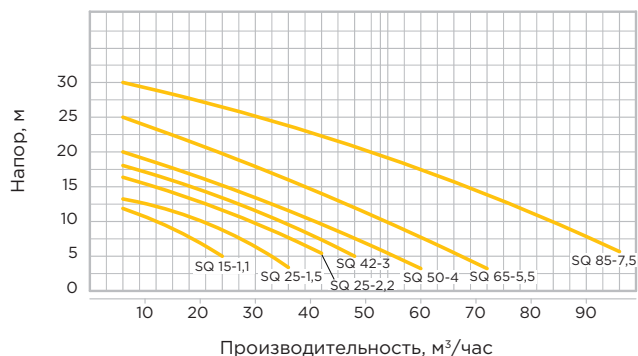

ГРАФИКИ ПРОИЗВОДИТЕЛЬНОСТИ