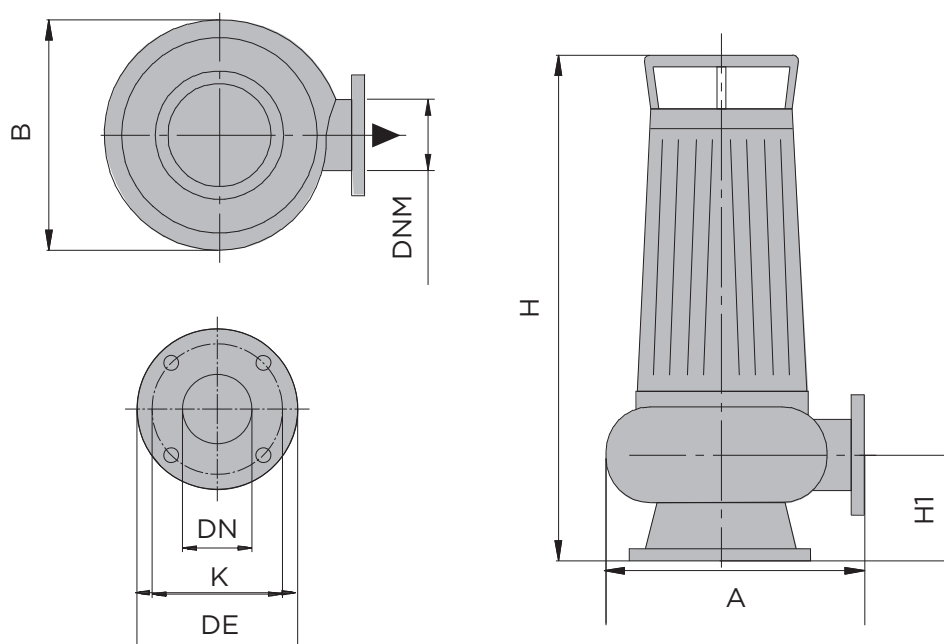

ГРАФИКИ ПРОИЗВОДИТЕЛЬНОСТИ

РАЗМЕРЫ

	Размеры, мм							Размеры коробки, мм				Кабель, м	Вес, кг
	A	B	H	H1	DN	DE	K	DNM	Г	Ш	В		
SQ 15-1,1	210	200	470	100	50	140	110	2"	310	240	510	10	34
SQ 25-1,5	270	230	500	100	50	140	110	2" ½	350	280	580	10	44
SQ 25-2,2	270	230	520	100	50	140	110	2" ½	350	280	580	10	47
SQ 42-3	310	270	580	125	80	190	150	3"	400	320	770	10	77
SQ 50-4	310	270	600	125	80	190	150	3"	400	320	770	10	79
SQ 65-5,5	330	280	670	130	100	210	170	4"	450	370	980	10	119
SQ 85-7,5	330	280	700	130	100	210	170	4"	450	370	980	10	123
SQ 150-11	620	420	1050	240	150	265	225	6"	480	620	1100	10	200
SQ 150-15	620	420	1050	240	150	265	225	6"	480	620	1100	10	210
SQ 150-18,5	620	420	1080	240	150	265	225	6"	480	620	1100	10	290
SQ 150-22	620	420	1080	240	150	265	225	6"	480	620	1100	10	315