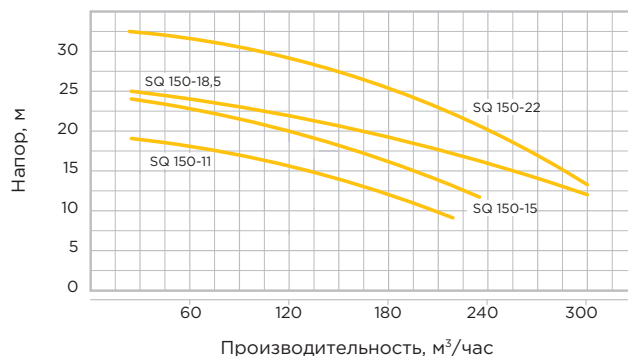

ГРАФИКИ ПРОИЗВОДИТЕЛЬНОСТИ