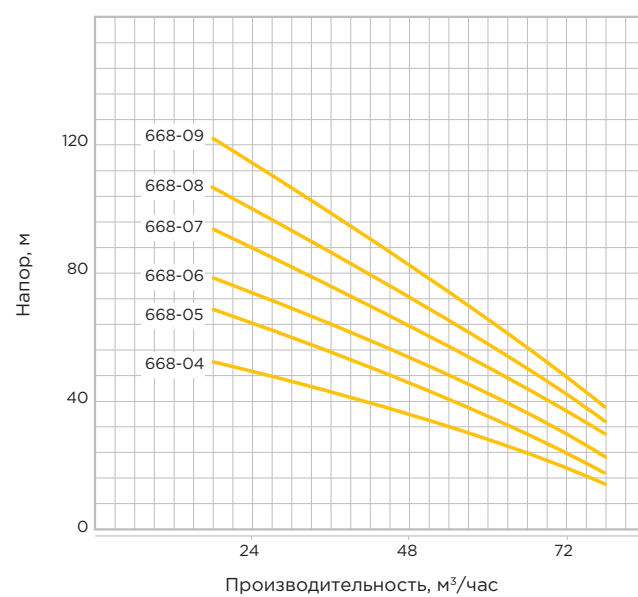

ГРАФИКИ ПРОИЗВОДИТЕЛЬНОСТИ

Наименование	Размеры, мм			
	A	B	C	DNM
SXT 619-07	610	706	1316	2" ½
SXT 619-10	610	887	1497	2" ½
SXT 619-13	652	1069	1721	2" ½
SXT 619-17	693	1311	2004	2" ½
SXT 619-20	730	1492	2222	2" ½
SXT 619-27	831	1916	2747	2" ½
SXT 636-06	610	846	1456	3"
SXT 636-08	652	1038	1690	3"
SXT 636-11	693	1326	2019	3"
SXT 636-13	730	1518	2248	3"
SXT 636-15	781	1710	2491	3"
SXT 636-17	831	1902	2733	3"
SXT 636-21	882	2286	3168	3"
SXT 652-05	652	835	1487	3"
SXT 652-06	693	984	1677	3"
SXT 652-07	730	1061	1791	3"
SXT 652-10	831	1400	2231	3"
SXT 652-12	882	1626	2508	3"
SXT 668-04	652	722	1374	4"
SXT 668-05	693	835	1528	4"
SXT 668-06	730	948	1678	4"
SXT 668-07	781	1061	1842	4"
SXT 668-08	831	1174	2005	4"
SXT 668-09	882	1287	2169	4"