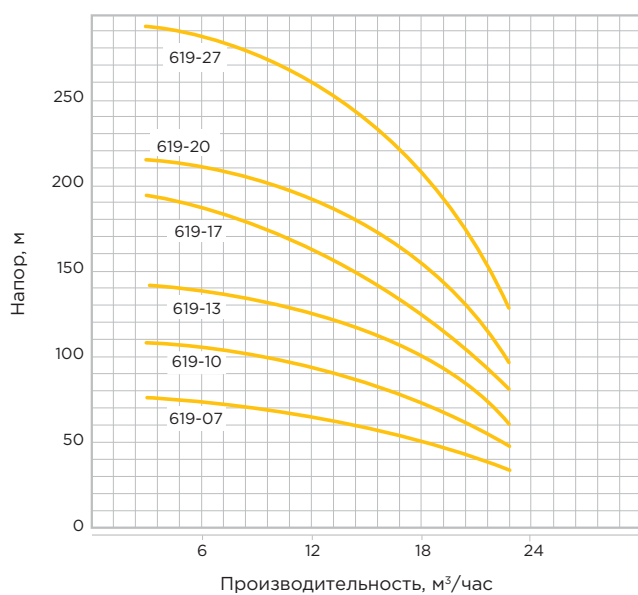

ГРАФИКИ ПРОИЗВОДИТЕЛЬНОСТИ

Наименование	Размеры, мм			
	A	B	C	DNM
SXT 619-07	610	706	1316	2" ½
SXT 619-10	610	887	1497	2" ½
SXT 619-13	652	1069	1721	2" ½
SXT 619-17	693	1311	2004	2" ½
SXT 619-20	730	1492	2222	2" ½
SXT 619-27	831	1916	2747	2" ½
SXT 636-06	610	846	1456	3"
SXT 636-08	652	1038	1690	3"
SXT 636-11	693	1326	2019	3"
SXT 636-13	730	1518	2248	3"
SXT 636-15	781	1710	2491	3"
SXT 636-17	831	1902	2733	3"
SXT 636-21	882	2286	3168	3"
SXT 652-05	652	835	1487	3"
SXT 652-06	693	984	1677	3"
SXT 652-07	730	1061	1791	3"
SXT 652-10	831	1400	2231	3"
SXT 652-12	882	1626	2508	3"
SXT 668-04	652	722	1374	4"
SXT 668-05	693	835	1528	4"
SXT 668-06	730	948	1678	4"
SXT 668-07	781	1061	1842	4"
SXT 668-08	831	1174	2005	4"
SXT 668-09	882	1287	2169	4"