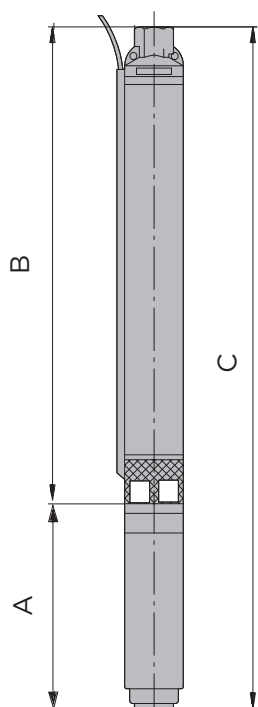

ГРАФИКИ ПРОИЗВОДИТЕЛЬНОСТИ

Наименование	Размеры, мм			
	A	B	C	DNM
SXT 619-07	610	706	1316	2" ½
SXT 619-10	610	887	1497	2" ½
SXT 619-13	652	1069	1721	2" ½
SXT 619-17	693	1311	2004	2" ½
SXT 619-20	730	1492	2222	2" ½
SXT 619-27	831	1916	2747	2" ½
SXT 636-06	610	846	1456	3"
SXT 636-08	652	1038	1690	3"
SXT 636-11	693	1326	2019	3"
SXT 636-13	730	1518	2248	3"
SXT 636-15	781	1710	2491	3"
SXT 636-17	831	1902	2733	3"
SXT 636-21	882	2286	3168	3"
SXT 652-05	652	835	1487	3"
SXT 652-06	693	984	1677	3"
SXT 652-07	730	1061	1791	3"
SXT 652-10	831	1400	2231	3"
SXT 652-12	882	1626	2508	3"
SXT 668-04	652	722	1374	4"
SXT 668-05	693	835	1528	4"
SXT 668-06	730	948	1678	4"
SXT 668-07	781	1061	1842	4"
SXT 668-08	831	1174	2005	4"
SXT 668-09	882	1287	2169	4"