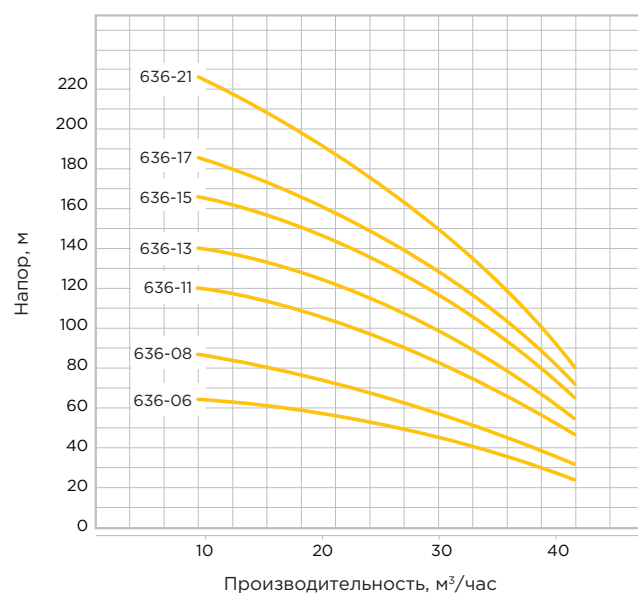

ГРАФИКИ ПРОИЗВОДИТЕЛЬНОСТИ

Наименование	Размеры, мм			
	A	B	C	DNM
SXT 619-07	610	706	1316	2" ½
SXT 619-10	610	887	1497	2" ½
SXT 619-13	652	1069	1721	2" ½
SXT 619-17	693	1311	2004	2" ½
SXT 619-20	730	1492	2222	2" ½
SXT 619-27	831	1916	2747	2" ½
SXT 636-06	610	846	1456	3"
SXT 636-08	652	1038	1690	3"
SXT 636-11	693	1326	2019	3"
SXT 636-13	730	1518	2248	3"
SXT 636-15	781	1710	2491	3"
SXT 636-17	831	1902	2733	3"
SXT 636-21	882	2286	3168	3"
SXT 652-05	652	835	1487	3"
SXT 652-06	693	984	1677	3"
SXT 652-07	730	1061	1791	3"
SXT 652-10	831	1400	2231	3"
SXT 652-12	882	1626	2508	3"
SXT 668-04	652	722	1374	4"
SXT 668-05	693	835	1528	4"
SXT 668-06	730	948	1678	4"
SXT 668-07	781	1061	1842	4"
SXT 668-08	831	1174	2005	4"
SXT 668-09	882	1287	2169	4"