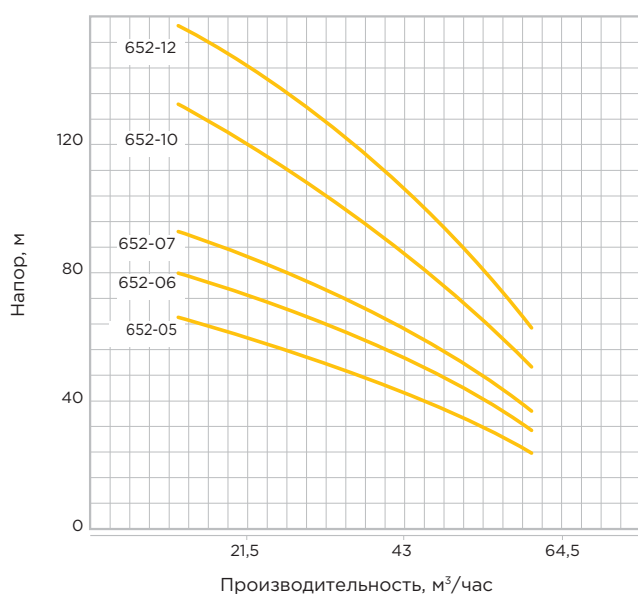

ГРАФИКИ ПРОИЗВОДИТЕЛЬНОСТИ

Наименование	Размеры, мм			
	A	B	C	DNM
SXT 619-07	610	706	1316	2" ½
SXT 619-10	610	887	1497	2" ½
SXT 619-13	652	1069	1721	2" ½
SXT 619-17	693	1311	2004	2" ½
SXT 619-20	730	1492	2222	2" ½
SXT 619-27	831	1916	2747	2" ½
SXT 636-06	610	846	1456	3"
SXT 636-08	652	1038	1690	3"
SXT 636-11	693	1326	2019	3"
SXT 636-13	730	1518	2248	3"
SXT 636-15	781	1710	2491	3"
SXT 636-17	831	1902	2733	3"
SXT 636-21	882	2286	3168	3"
SXT 652-05	652	835	1487	3"
SXT 652-06	693	984	1677	3"
SXT 652-07	730	1061	1791	3"
SXT 652-10	831	1400	2231	3"
SXT 652-12	882	1626	2508	3"
SXT 668-04	652	722	1374	4"
SXT 668-05	693	835	1528	4"
SXT 668-06	730	948	1678	4"
SXT 668-07	781	1061	1842	4"
SXT 668-08	831	1174	2005	4"
SXT 668-09	882	1287	2169	4"